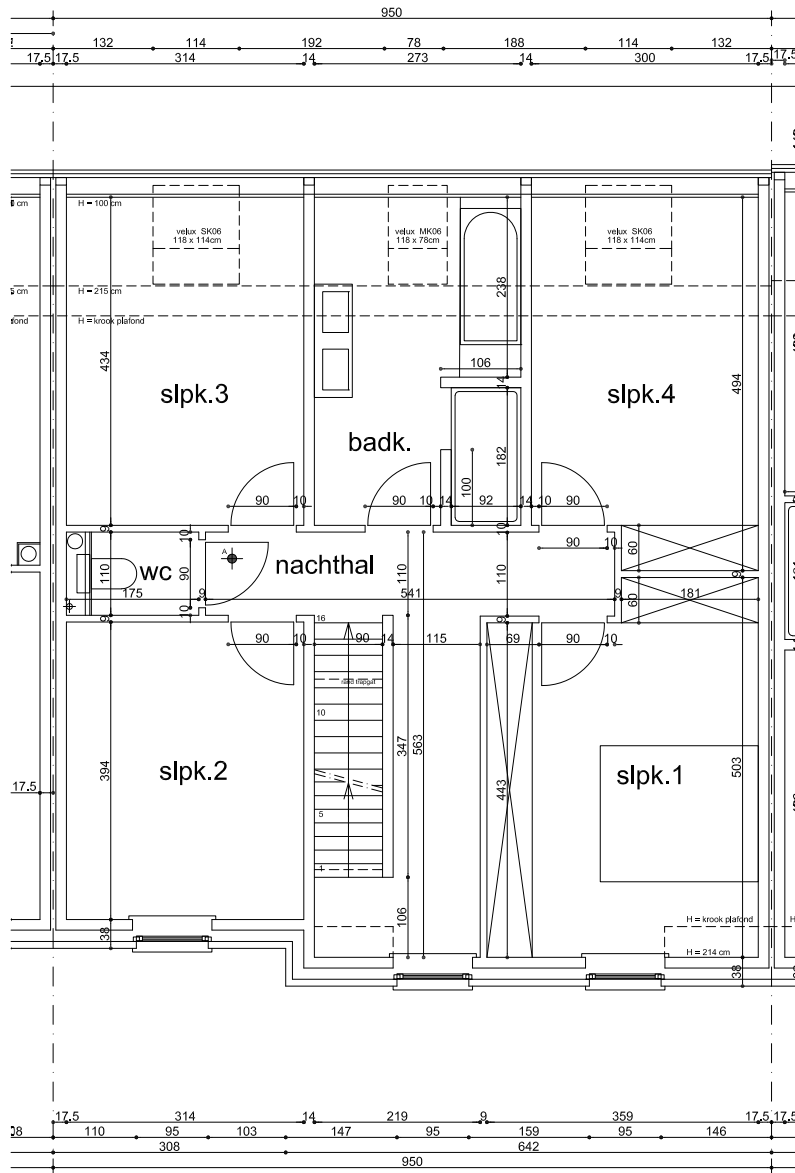

VERKAVELINGSPLAN

DRONGEN - MOORTELPUTSTRAAT

VOORGEVEL EN ACHTERGEVEL

DRONGEN - MOORTEPUTSTRAAT

VOORGEVEL

DRONGEN - MOORTELPUTSTRAAT LOT 4

ACHTERGEVEL

DRONGEN - MOORTELPUTSTRAAT LOT 4

GELIJKVLOERS
opp. . 111.53 m²

DRONGEN - MOORTELPUTSTRAAT LOT 4

VERDIEPING
opp. : 97.56 m²

DRONGEN - MOORTELPUTSTRAAT LOT 4

Wenst U meer inlichtingen ?

Surf naar www.planenbouw.be of neem vrijblijvend contact met ons op.