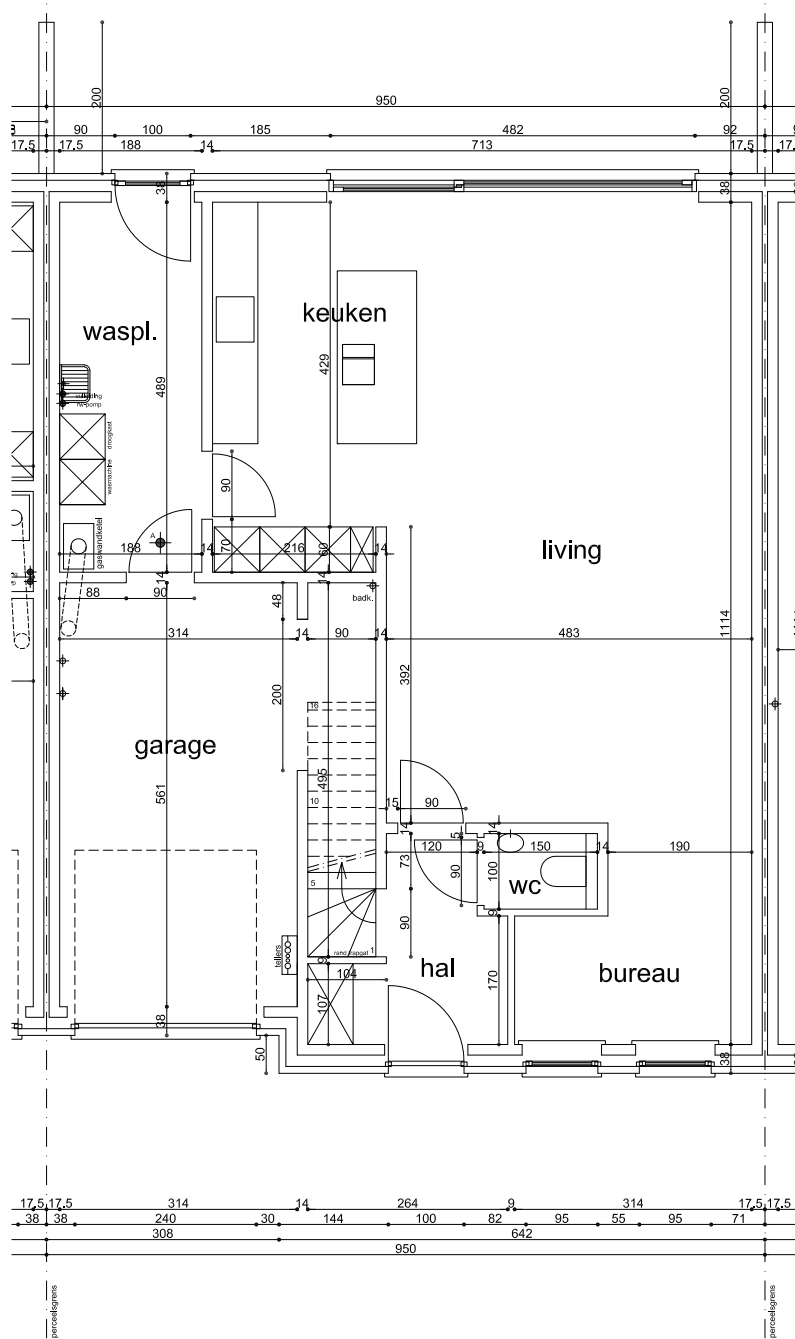

VERKAVELINGSPLAN

DRONGEN - MOORTELPUTSTRAAT

VOORGEVEL EN ACHTERGEVEL

DRONGEN - MOORTEPUTSTRAAT

VOORGEVEL

DRONGEN - MOORTELPUTSTRAAT LOT 4

ACHTERGEVEL

DRONGEN - MOORTELPUTSTRAAT LOT 4

GELIJKVLOERS
opp. . 111.53 m²

DRONGEN - MOORTELPUTSTRAAT LOT 4

VERDIEPING
opp. : 97.56 m²

DRONGEN - MOORTELPUTSTRAAT LOT 4

Wenst U meer inlichtingen ?

Surf naar www.planenbouw.be of neem vrijblijvend contact met ons op.