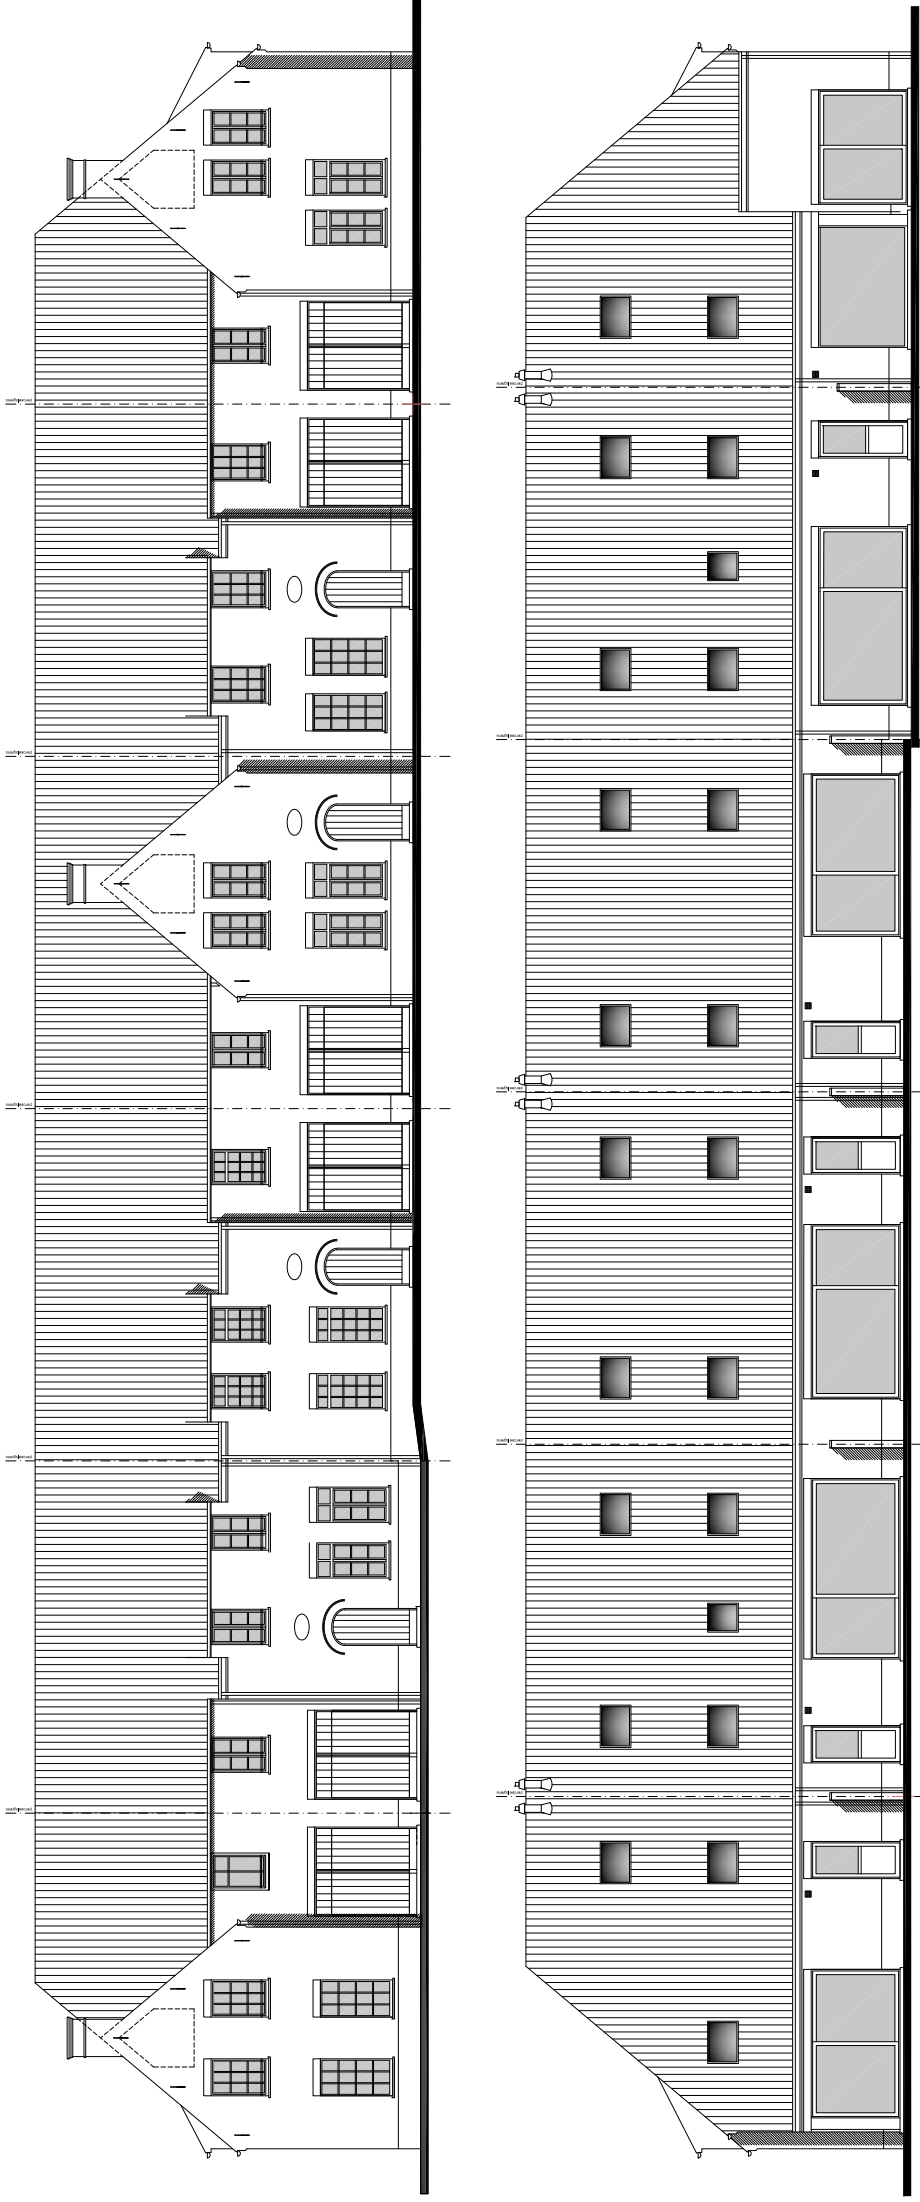

VERKAVELINGSPLAN

DRONGEN - MOORTELPUTSTRAAT

VOORGEVEL EN ACHTERGEVEL

DRONGEN - MOORTEPUTSTRAAT

VOORGEVEL

DRONGEN - MOORTELPUTSTRAAT LOT 4

ACHTERGEVEL

DRONGEN - MOORTELPUTSTRAAT LOT 4

GELIJKVLOERS
opp. . 111.53 m²

DRONGEN - MOORTELPUTSTRAAT LOT 4

VERDIEPING
opp. : 97.56 m²

DRONGEN - MOORTELPUTSTRAAT LOT 4

Wenst U meer inlichtingen ?

Surf naar www.planenbouw.be of neem vrijblijvend contact met ons op.