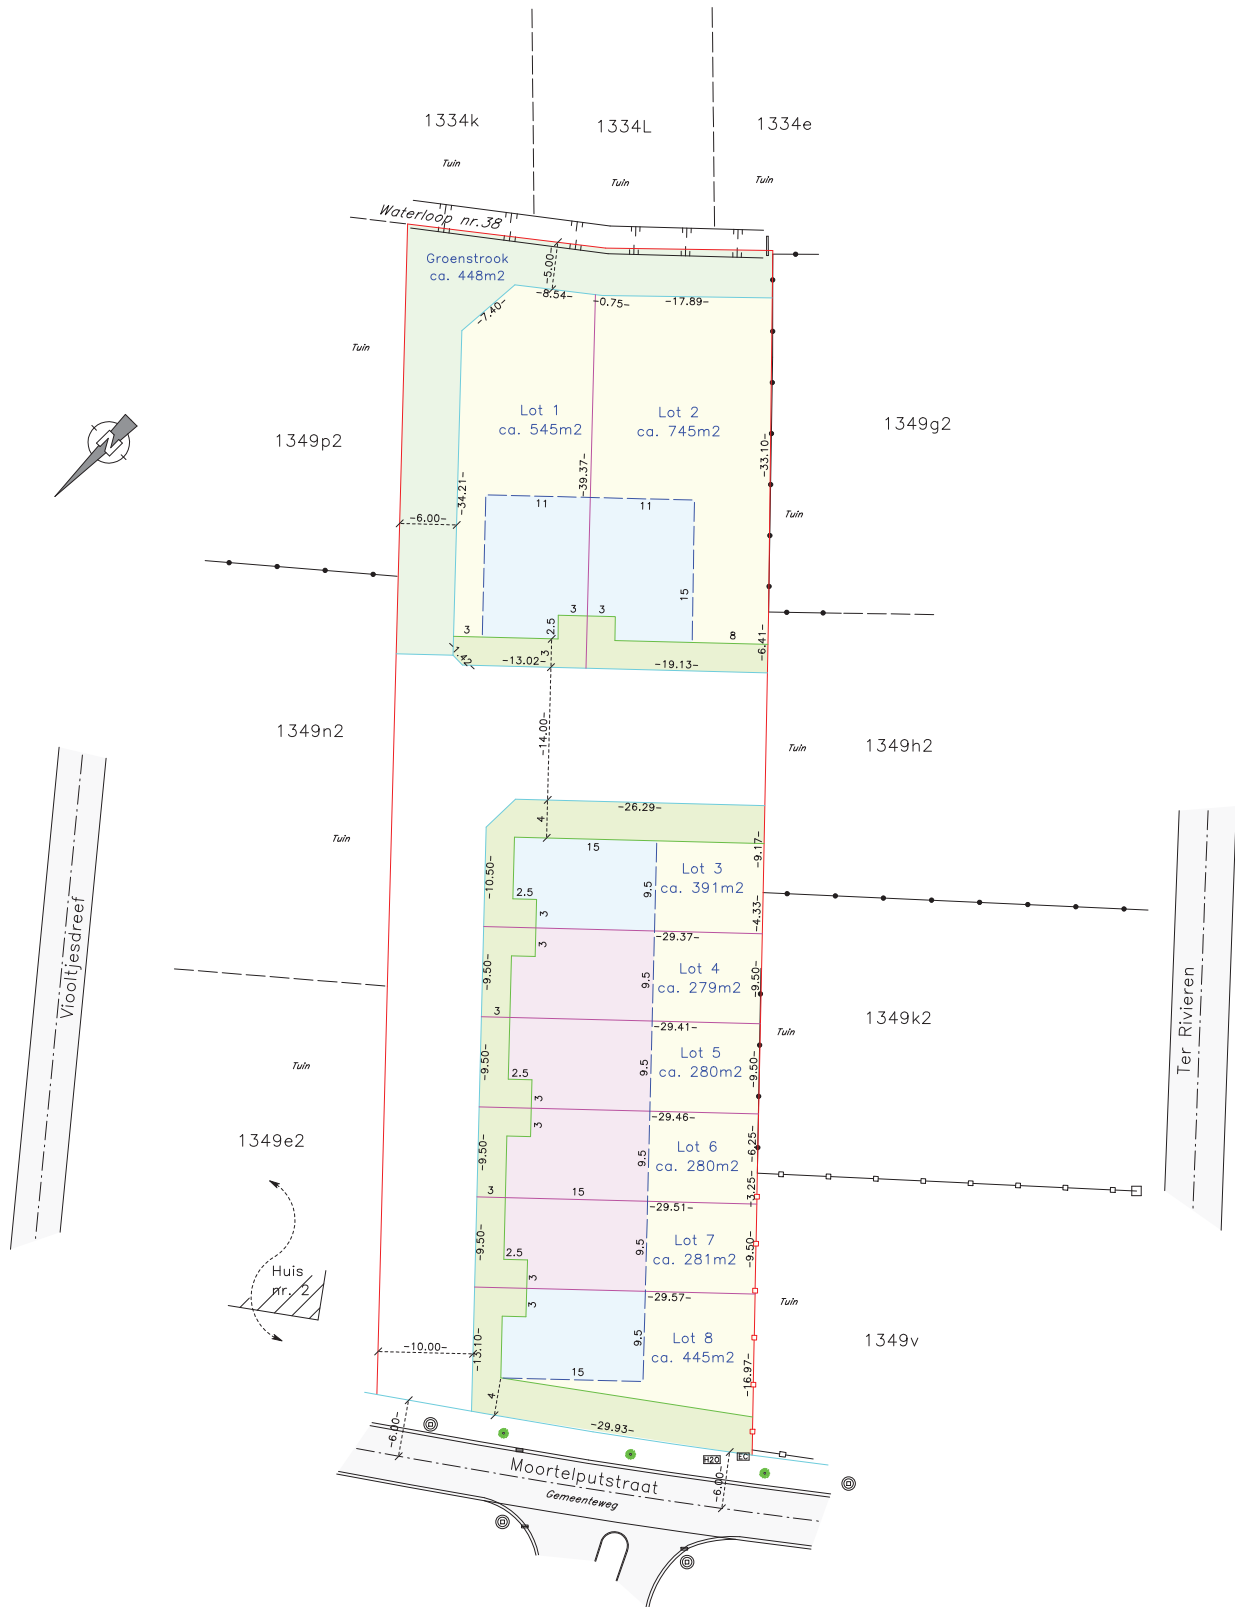

VERKAVELINGSPLAN

DRONGEN - MOORTELPUTSTRAAT

VOORGEVEL EN ACHTERGEVEL

DRONGEN - MOORTEPUTSTRAAT

VOORGEVEL

DRONGEN - MOORTELPUTSTRAAT LOT 4

ACHTERGEVEL

DRONGEN - MOORTELPUTSTRAAT LOT 4

GELIJKVLOERS
opp. . 111.53 m²

DRONGEN - MOORTELPUTSTRAAT LOT 4

VERDIEPING
opp. : 97.56 m²

DRONGEN - MOORTELPUTSTRAAT LOT 4

Wenst U meer inlichtingen ?

Surf naar www.planenbouw.be of neem vrijblijvend contact met ons op.