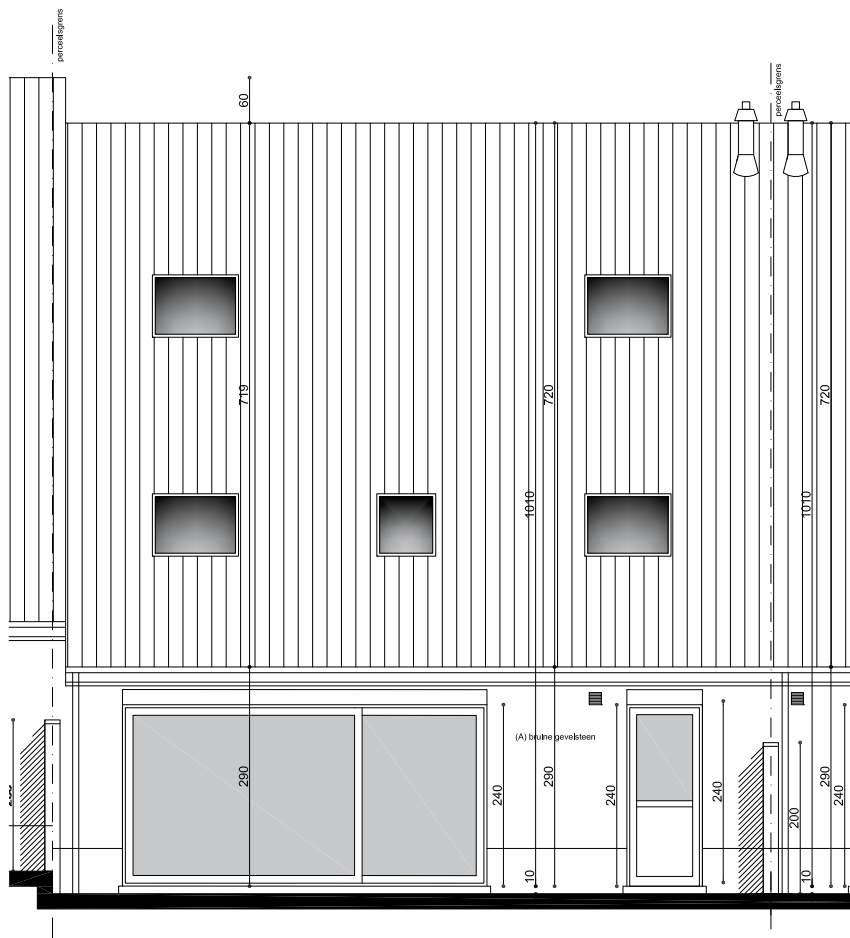

ACHTERGEVEL

DRONGEN - MOORTELPUTSTRAAT LOT 4